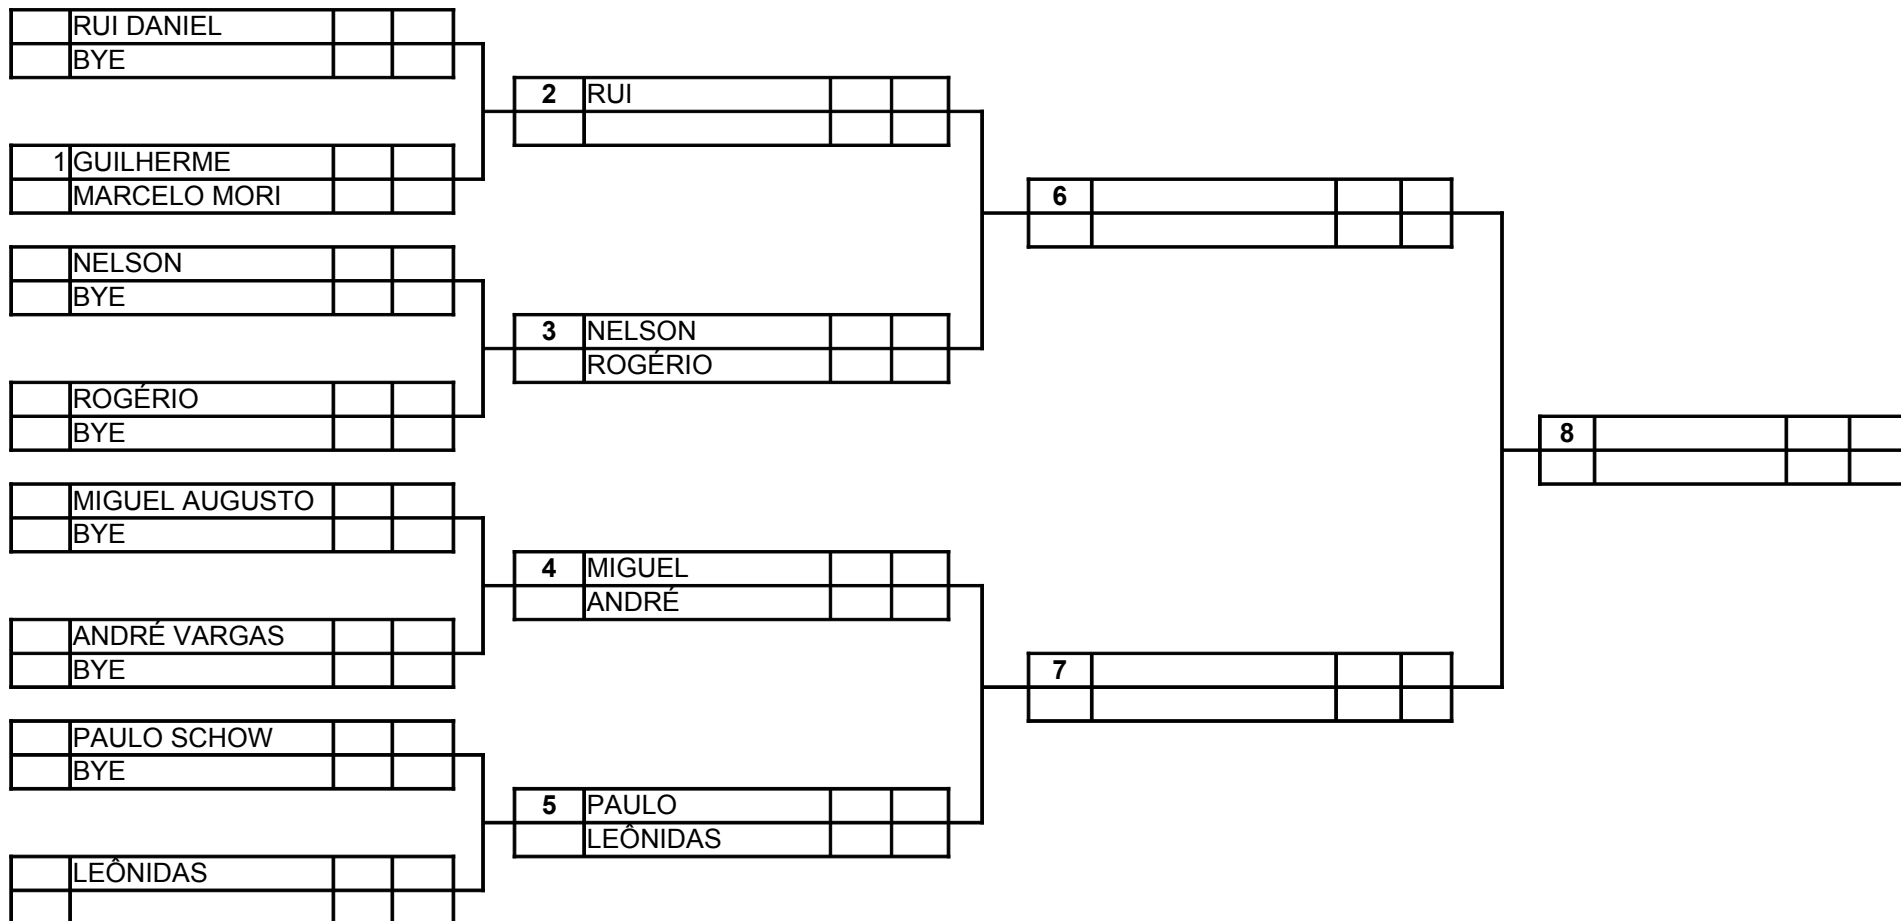

TABELA DE CAMPEONATOS E TORNEIOS ELASE/PRÓ TÊNIS

Nome : III Torneio de classes 2010 - Simples

Período: 22 e 23 de maio de 2010

Classe: I

JG	NOME	PLACAR	JG	NOME	PLACAR	JG	NOME	PLACAR	JG	NOME	PLACAR
----	------	--------	----	------	--------	----	------	--------	----	------	--------